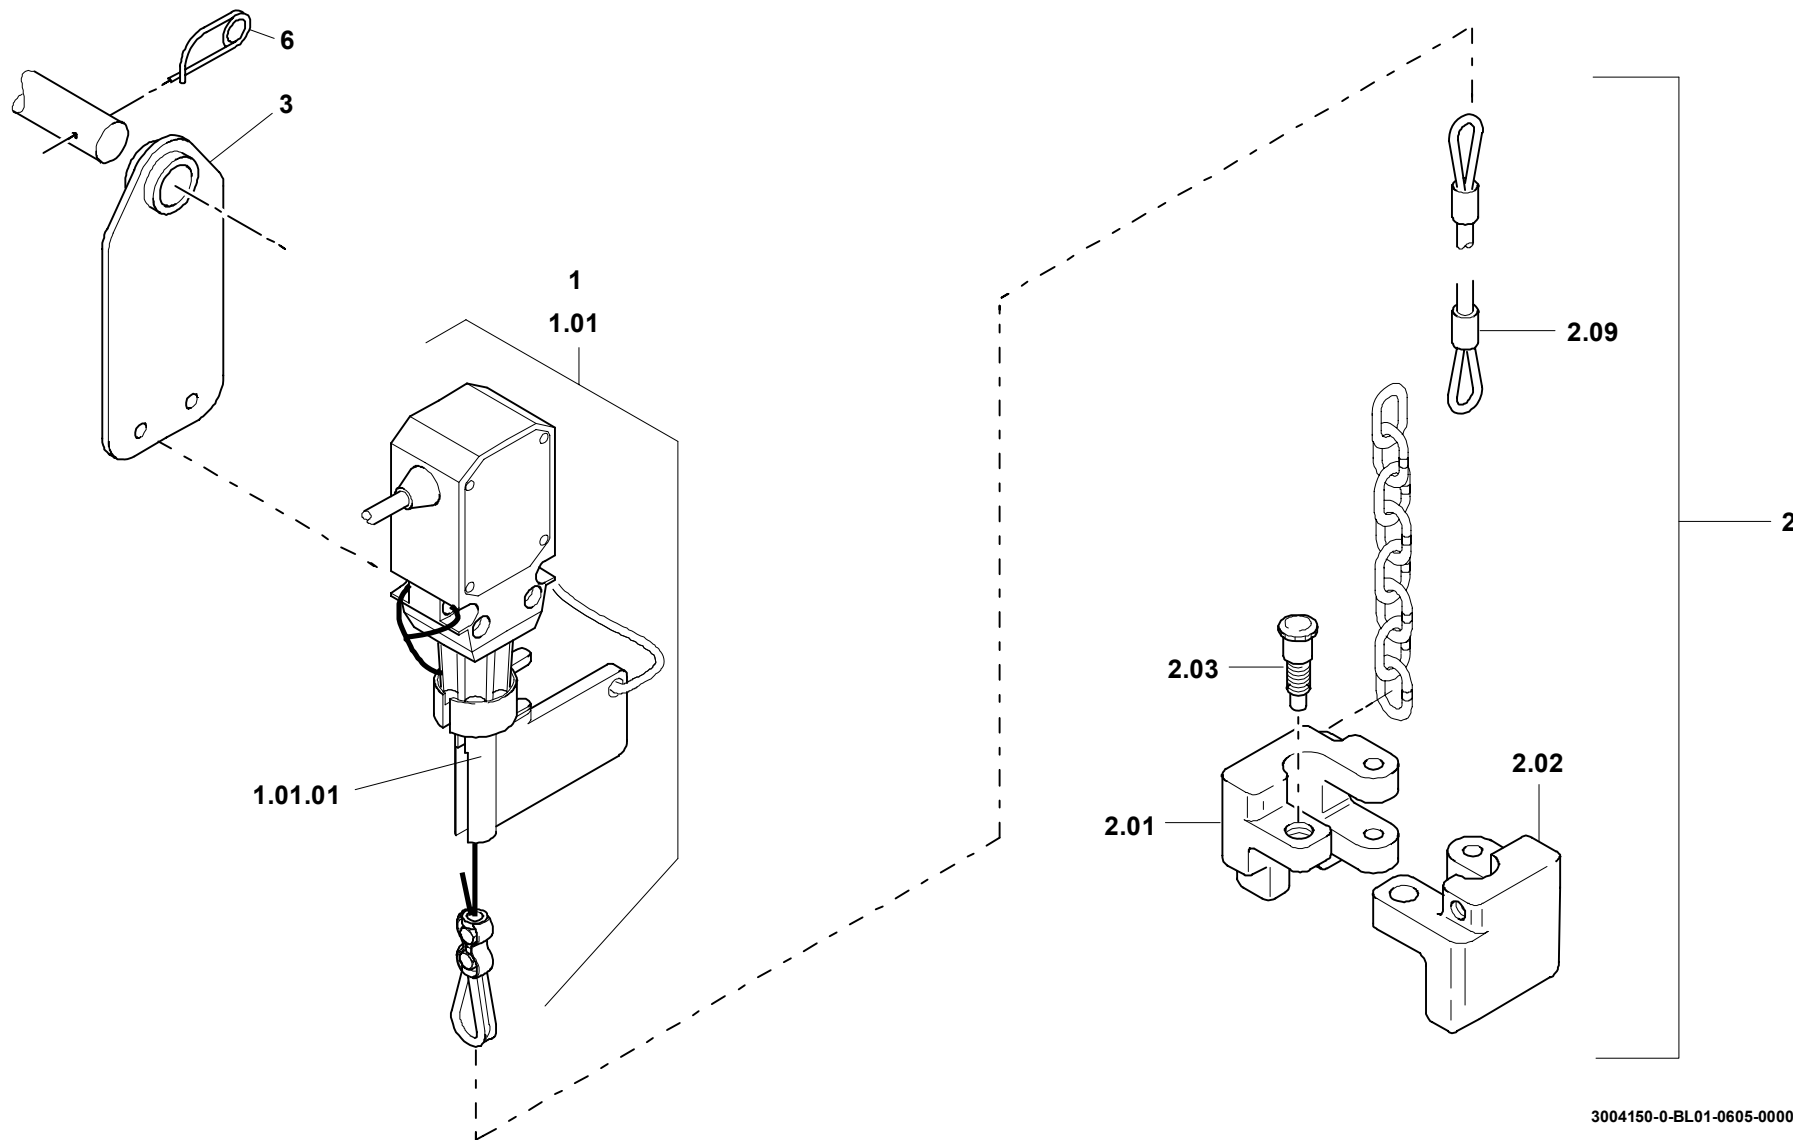

**GROVE**

HUBENDSCHALTER KPL.  
LIMIT SWITCH CPL.

BILDTADEL  
PICTORIAL DISPLAY

06.05

**3004150-ETL #**

1/1

**GMK 4080  
BE 710  
G 173**

3004150-0-BL01-0605-0000